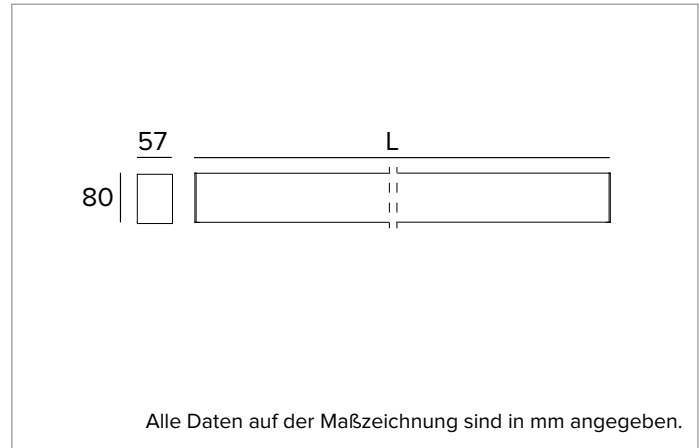

T020MX830ELDB | LOGICO EASY Stand Alone 57 - OPAL HO
Lineare LED-Leuchte, Einzelmontage für Deckenanbau- oder Pendelmontage. Version mit Notbeleuchtung

		3000K	H(m)	D(m)	E _{max} (lx)
		Ra80			111°
		Fixture Power	56W	1	2.90
		Source Flux	4335lm	2	5.80
		Fixture Flux	4335lm	3	8.70
		Efficacy	77lm/W	4	11.60
G0300A	I _{max} =353cd/klm	I _{max}	1532cd	5	14.49

MECHANISCHE MERKMALE

Gehäuse aus lackiertem stranggepresstem Aluminium mit 57mm Breite und Endkappen aus Polycarbonat. Obere Abdeckung aus schwarzem PVC.
Farbe und Oberfläche: Schwarz
Abmessungen: L=2340mm
Gewicht: 6,54Kg
Version: LINEAR
Schutzart: IP40
Mechanische Belastbarkeit: IK02